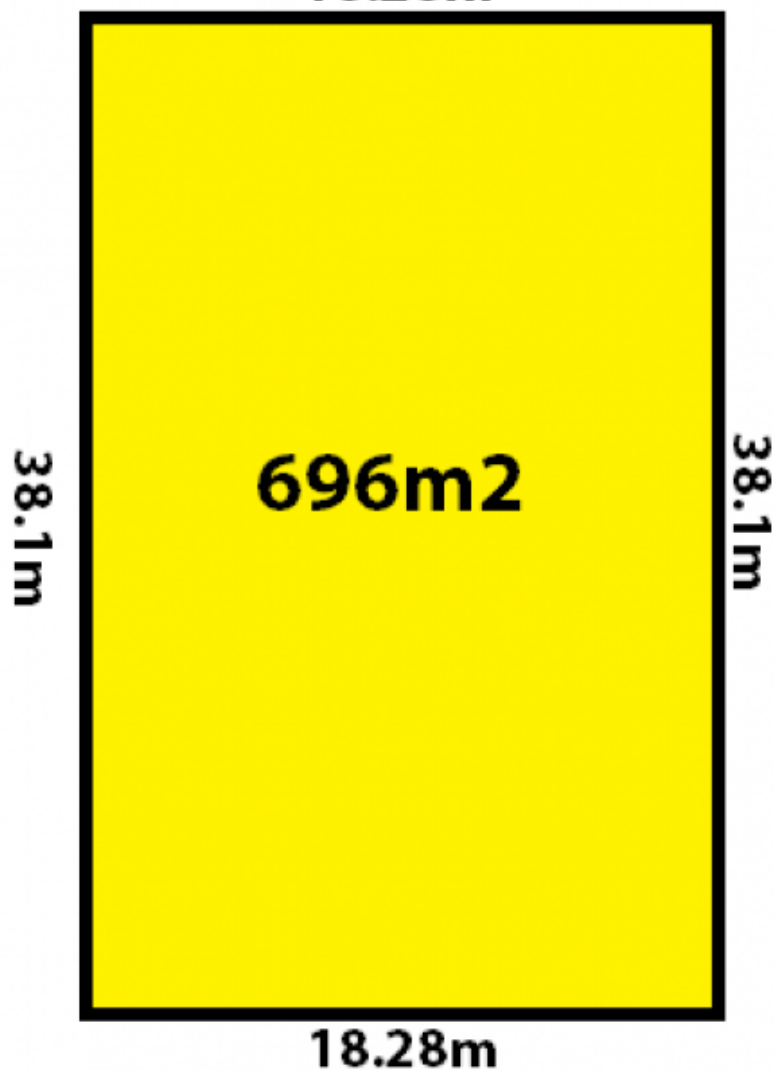

WOODFORDE ROAD

18.28m

38.1m

696m²

38.1m

18.28m